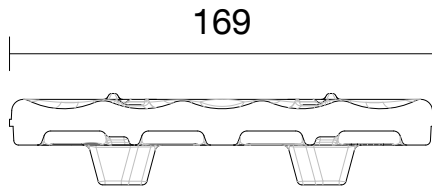

AGZ Ziegeleien AG Ziegelei CH-6142 Gettnau

Masstab

Produkt

Gez

1:3

BS Biberschwanzziegel spitz

BS Lüftungsziegel

02/2020

Die Massangaben unterliegen den beim Naturprodukt Tonziegel üblichen Toleranzen