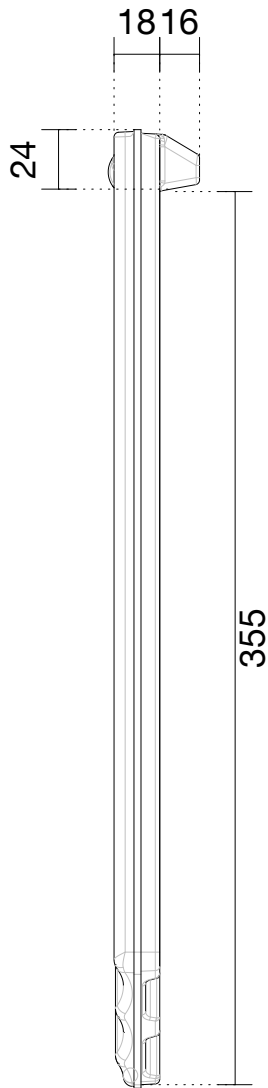

AGZ Ziegeleien AG Ziegelei CH-6142 Gettnau

Masstab

Produkt

Gez

1:3

BS Biberschwanzziegel spitz

BS Lüftungsziegel

02/2020

Die Massangaben unterliegen den beim Naturprodukt Tonziegel üblichen Toleranzen