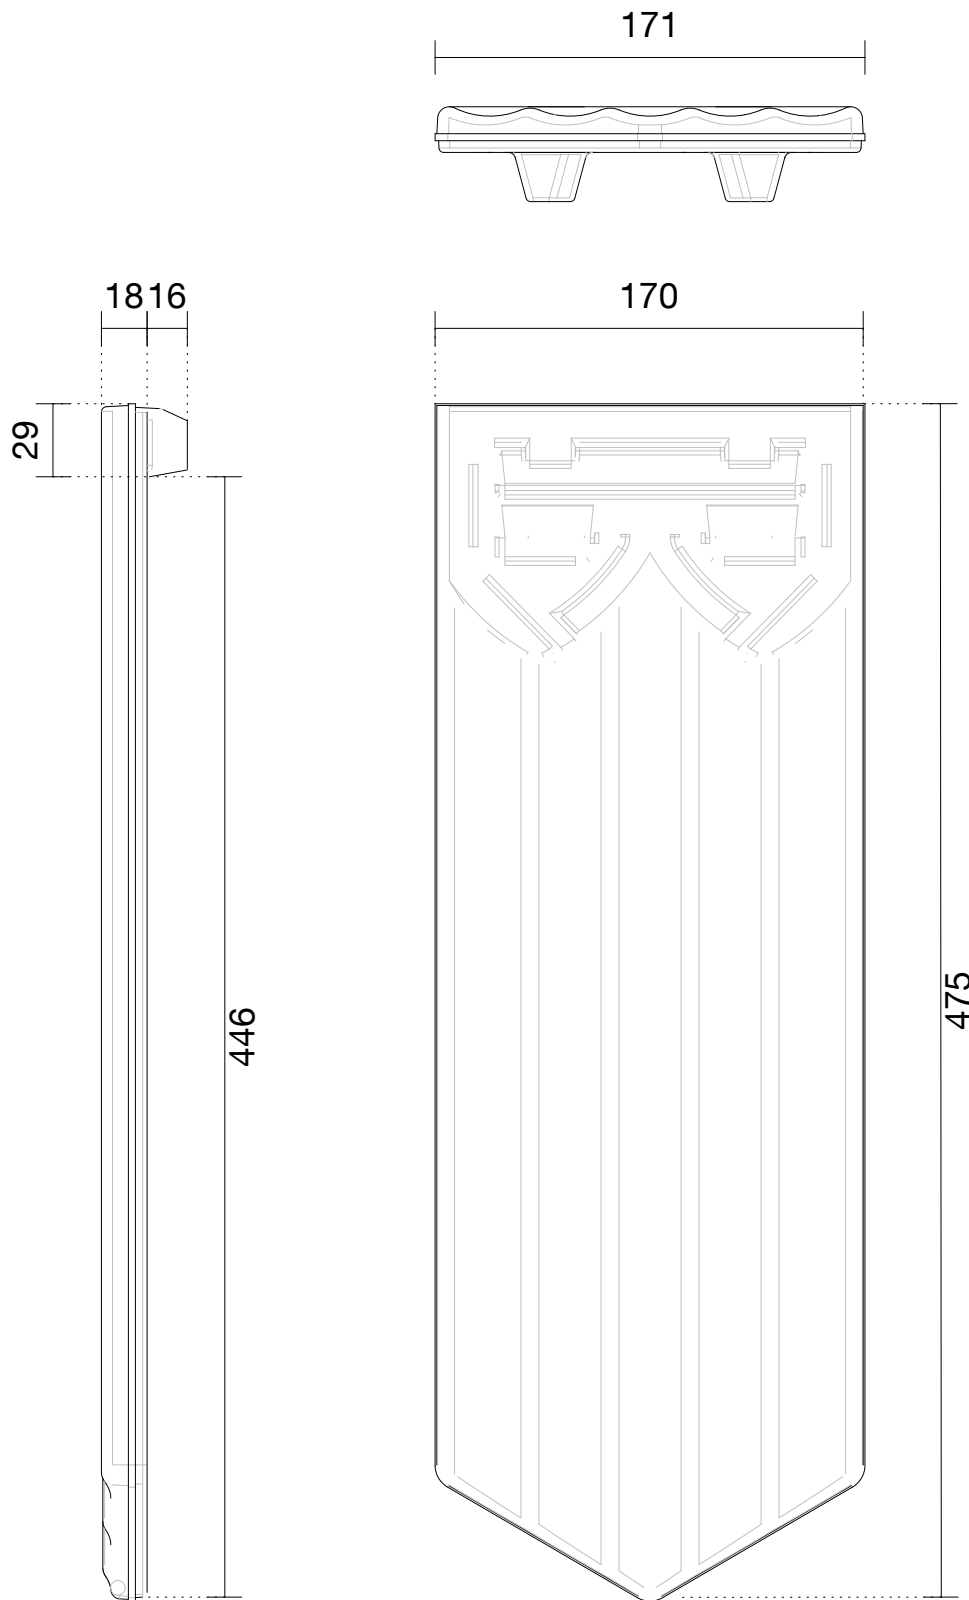

AGZ Ziegeleien AG Ziegelei CH-6142 Gettnau

Masstab

1:3

Produkt

BS Biberschwanzziegel spitz

BS Kehlziegel

Gez

02/2020

Die Massangaben unterliegen den beim Naturprodukt Tonziegel üblichen Toleranzen