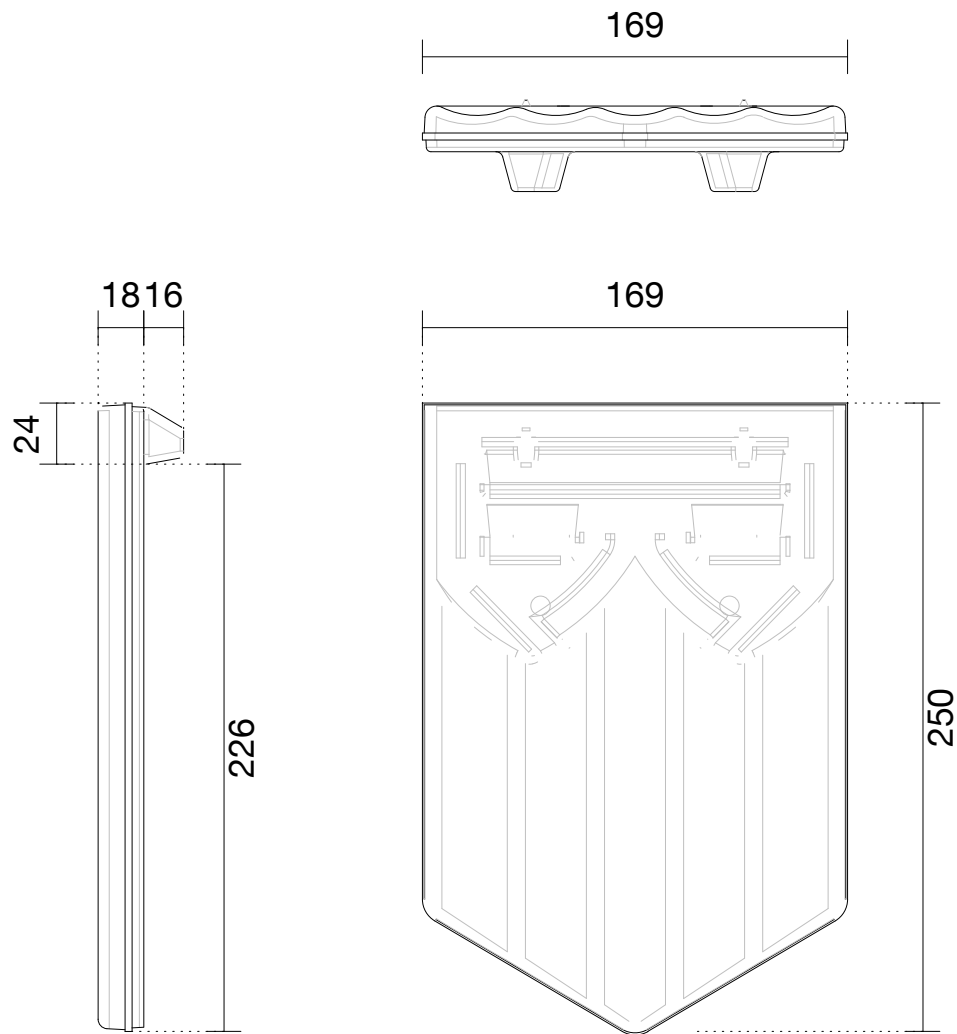

AGZ Ziegeleien AG Ziegelei CH-6142 Gettnau

Masstab

Produkt

Gez

1:3

BS Biberschwanzziegel spitz

BS Firstanschlussziegel

02/2020

Die Massangaben unterliegen den beim Naturprodukt Tonziegel üblichen Toleranzen