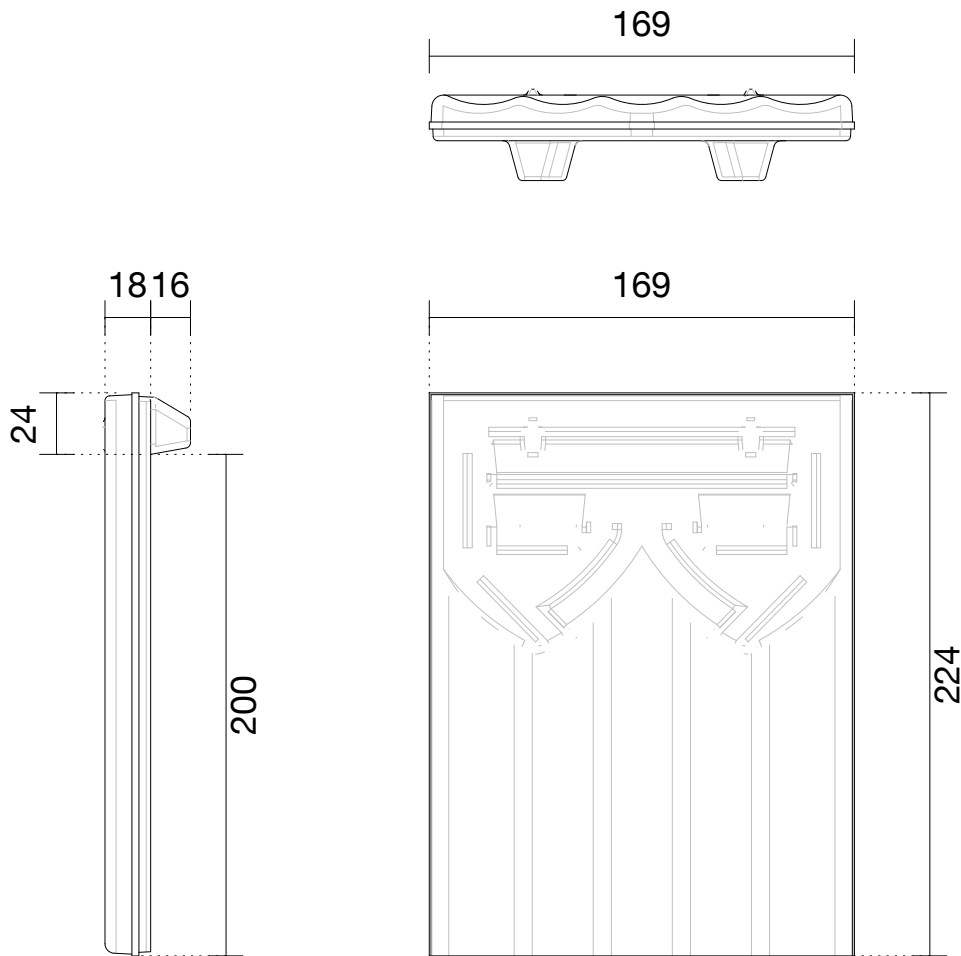

AGZ Ziegeleien AG Ziegelei CH-6142 Gettnau

Masstab

1:3

Produkt

BS Biberschwanzziegel spitz

BS Traufziegel

Gez

02/2020

Die Massangaben unterliegen den beim Naturprodukt Tonziegel üblichen Toleranzen