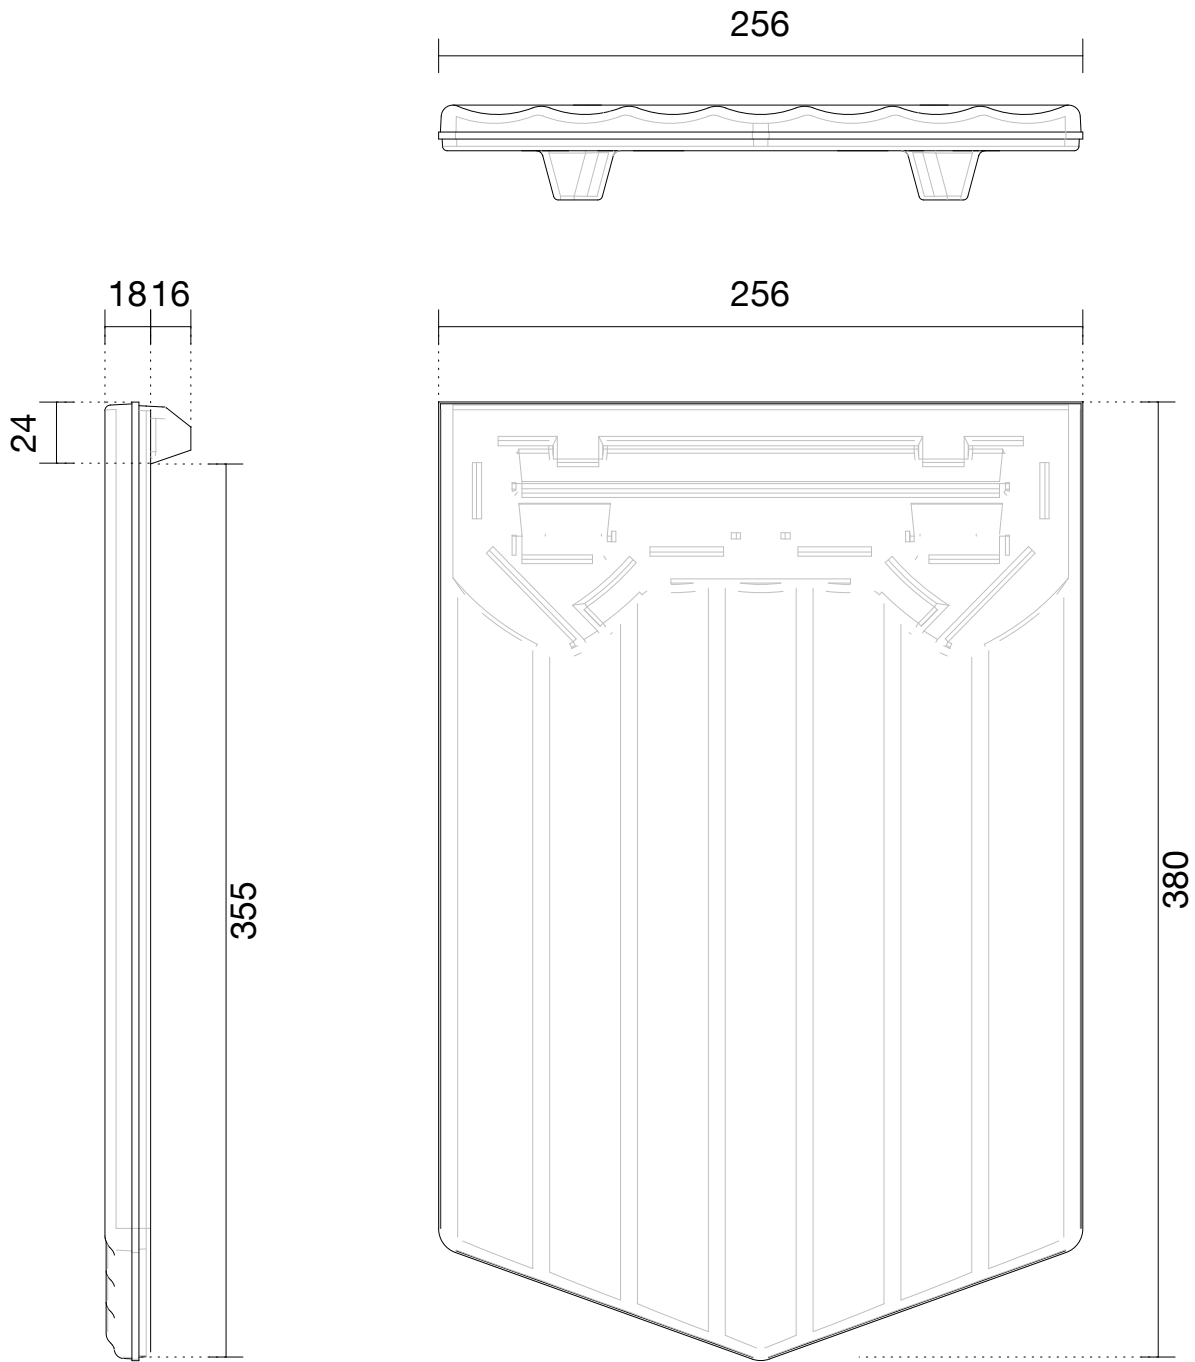

02/2020

Die Massangaben unterliegen den beim Naturprodukt Tonziegel üblichen Toleranzen

AGZ Ziegeleien AG Ziegelei CH-6142 Gettnau

Masstab

1:3

Produkt

BS Biberschwanzziegel spitz

BS Biber 1 1/2 spitz