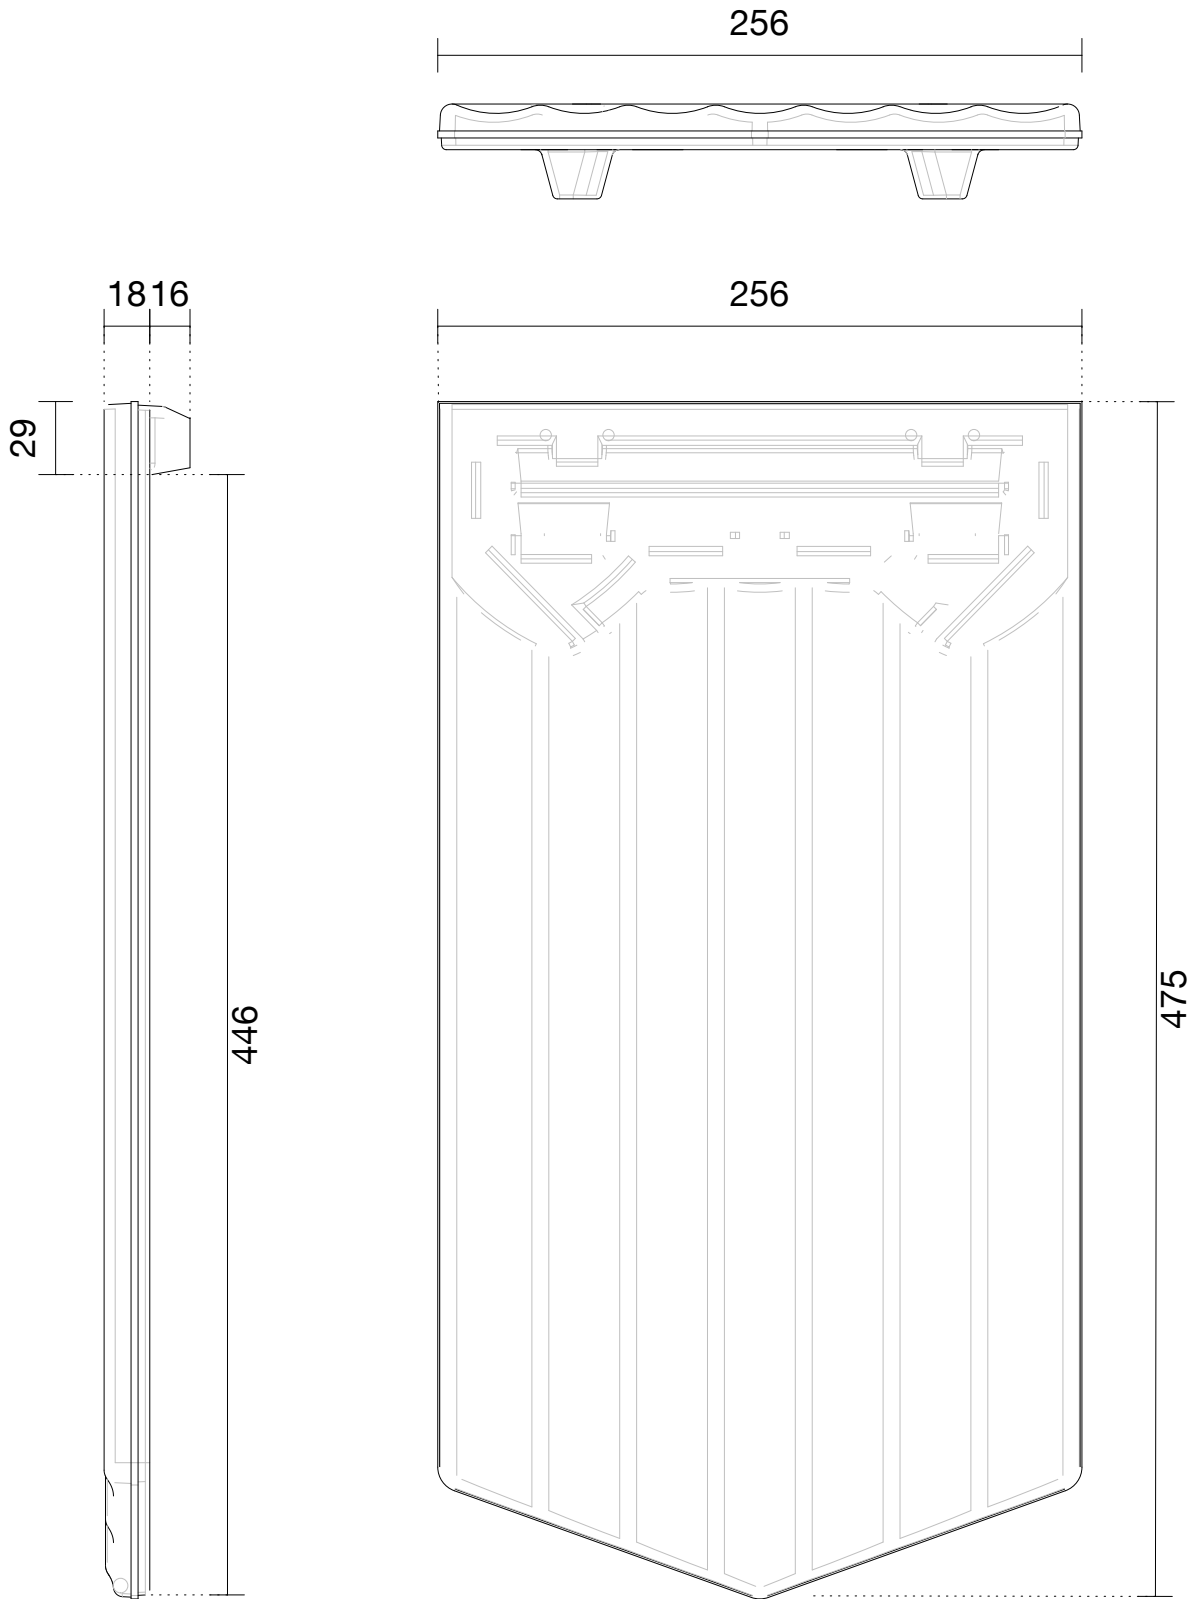

Produkt

BS Biberschwanzziegel spitz

BS Kehlziegel

Gez

02/2020

Die Massangaben unterliegen den beim Naturprodukt Tonziegel üblichen Toleranzen

AGZ Ziegeleien AG Ziegelei CH-6142 Gettnau

Masstab	Produkt	Gez
1:3	BS Biberschwanzziegel spitz BS Kehlziegel 1 1/2	02/2020