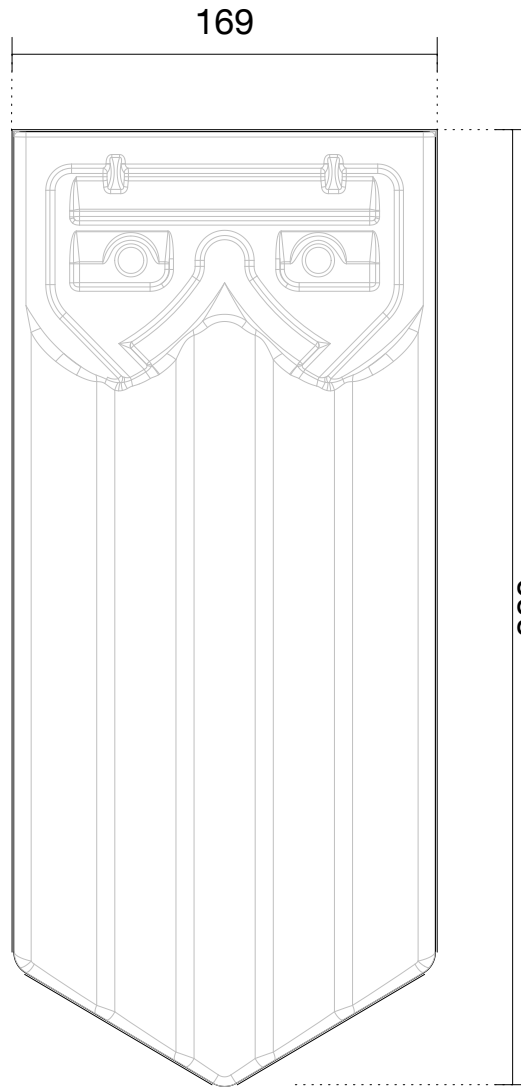

AGZ Ziegeleien AG Ziegelei CH-6142 Gettnau

Masstab

Produkt

Gez

1:3

BS Biberschwanzziegel spitz

BS Lüftungsziegel

02/2020

Die Massangaben unterliegen den beim Naturprodukt Tonziegel üblichen Toleranzen